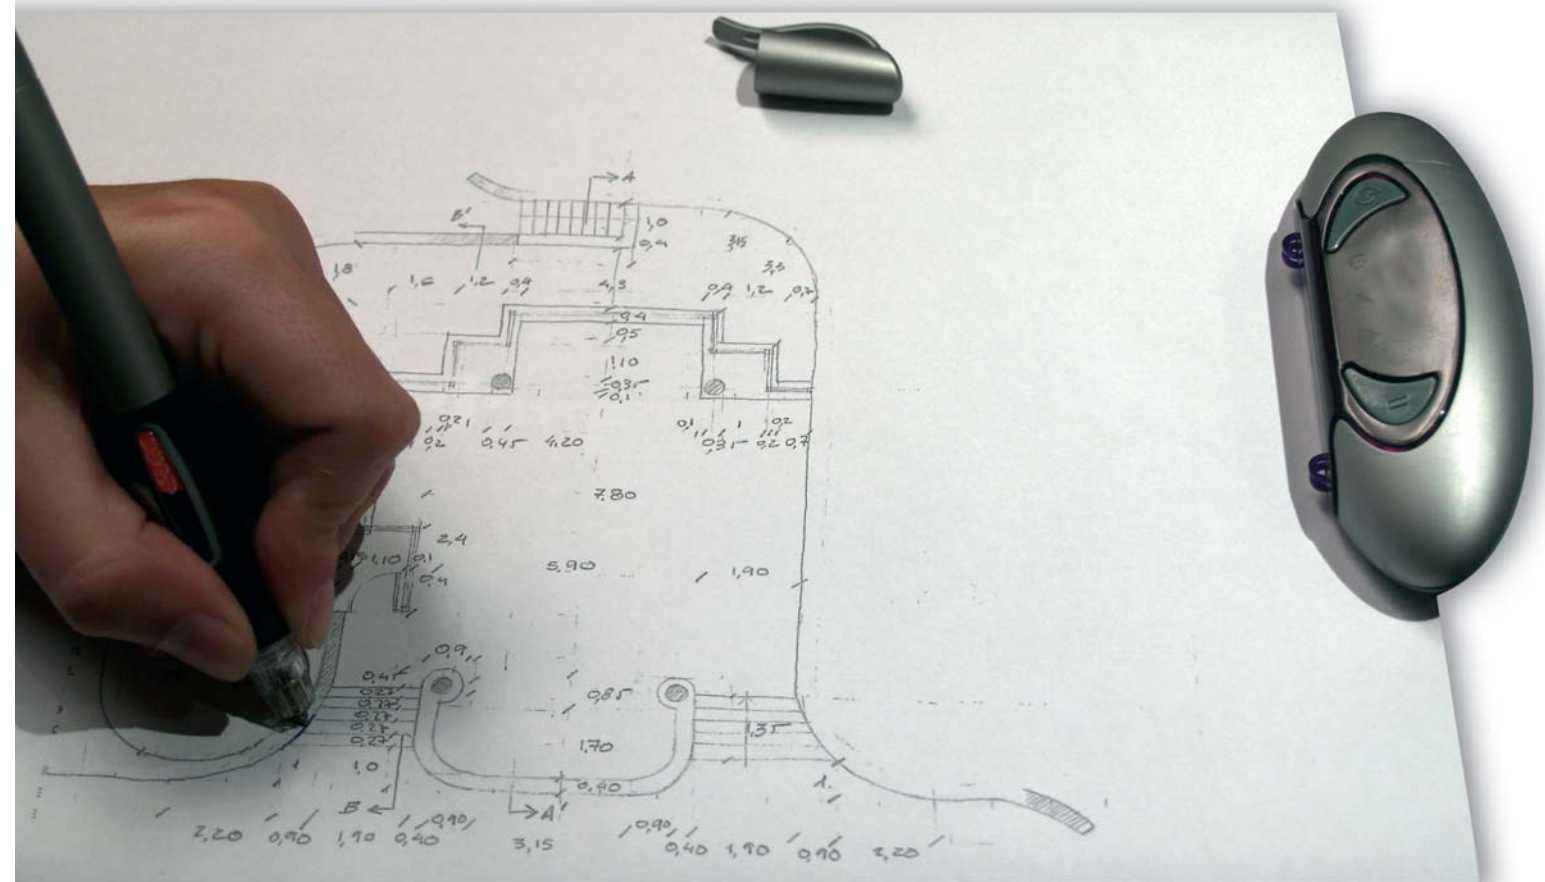

Compreu al nostre web www.eupalinos.com