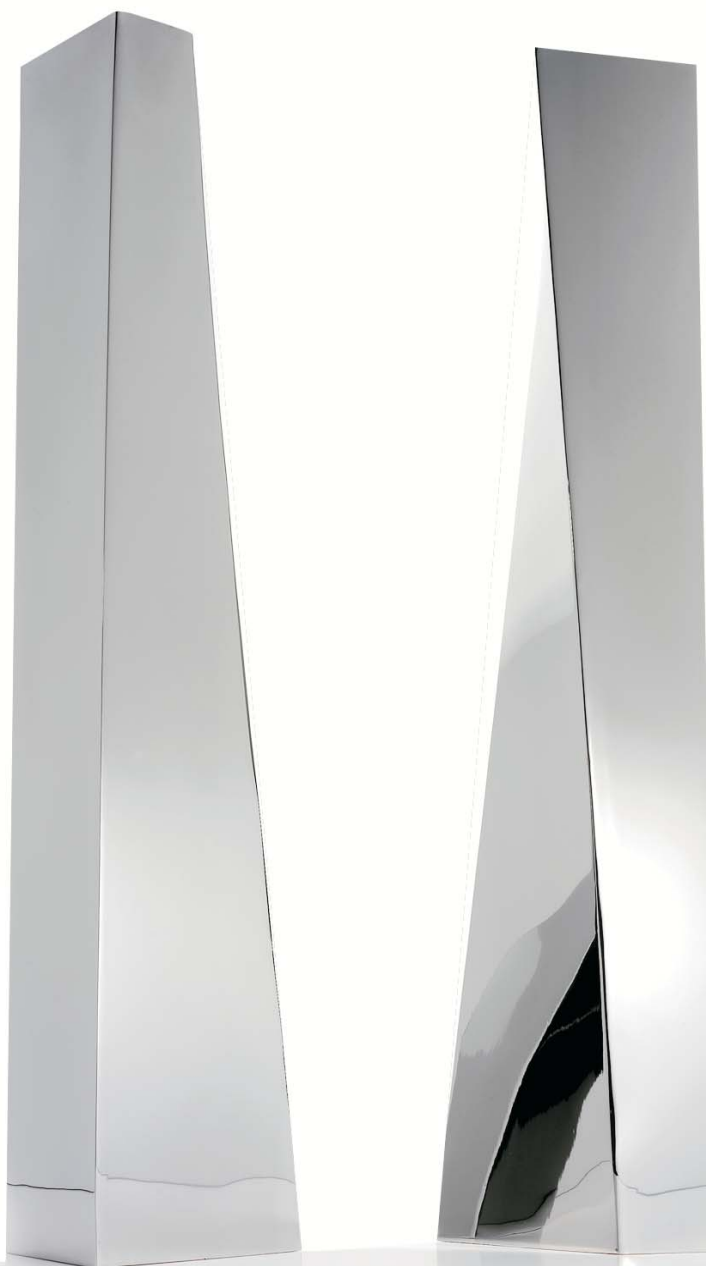

VISITEU LA NOVA SALA D'EXPOSICIONS

de la botiga de la Plaça Nova

CLÀSSICS DEL DISSENY MODERN:

Col·lecció de llums, de vaixelles, de butaques...

CARRER CAPELLANS 2, ENTL. 1A, DAVANT DEL COAC

Gerro "GREVASSE"

Zaha Hadid, 2005

Gerro rectangular
d'acer inoxidable.
Mides: 8x6x42 cm.

143€ 3.1.2.2670

Barcelona
Plaça Nova
Tel. 93 224 39 32
902 998 993
Aparelladors
Tel. 93 414 63 55

Girona
Tel. 972 22 34 51

Illes Balears
Tel. 667 46 06 84

ETSAV Sant Cugat
Tel. 93 590 30 70

Lleida
Tel. 973 23 31 54

Manresa
Tel. 93 875 19 50

Tarragona
Tel. 977 23 29 90

Terrassa
Tel. 93 736 14 57

Tortosa
Tel. 977 51 03 83

**Informació i
comandes per telèfon**
Tel. 902 998 993 / Fax 902 998 600

Atenció al soci
Tel. 93 317 04 67

Ofertes vàlides durant els mesos
novembre • desembre • gener
2009, tret d'error tipogràfic o
modificació en el preu d'origen.

www.eupalinos.com