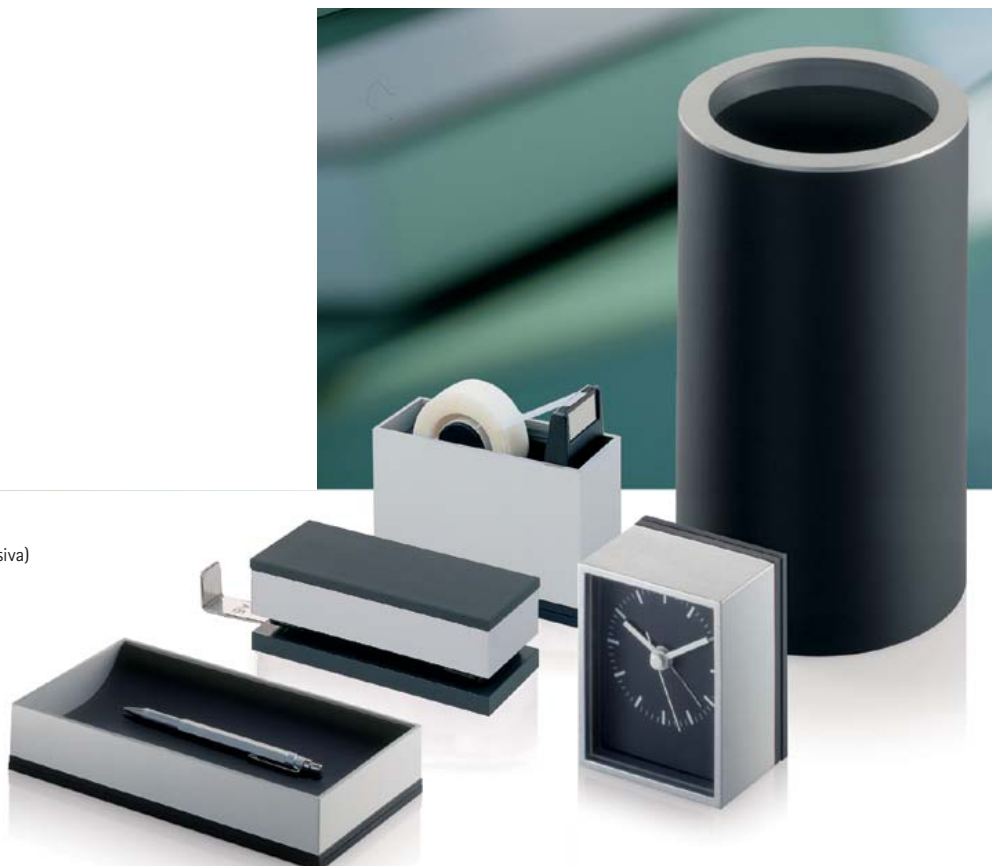

COL·LECCIÓ "HELIT DESK-TOP"

Norman Foster, 1997-2000

Col·lecció d'accessoris d'escriptori de cautxú i alumini.

69,58 € 2.5.4.29 (Porta-rotlles cinta adhesiva)

71,85 € 2.5.4.26 (Trepant)

72,88 € 2.5.4.27 (Rellotge)

56,64 € 2.5.4.457 (Paperera)

62,74 € 2.5.4.458 (Caixa)

89,24 € 2.5.4.28 (Suport de sobretaula)